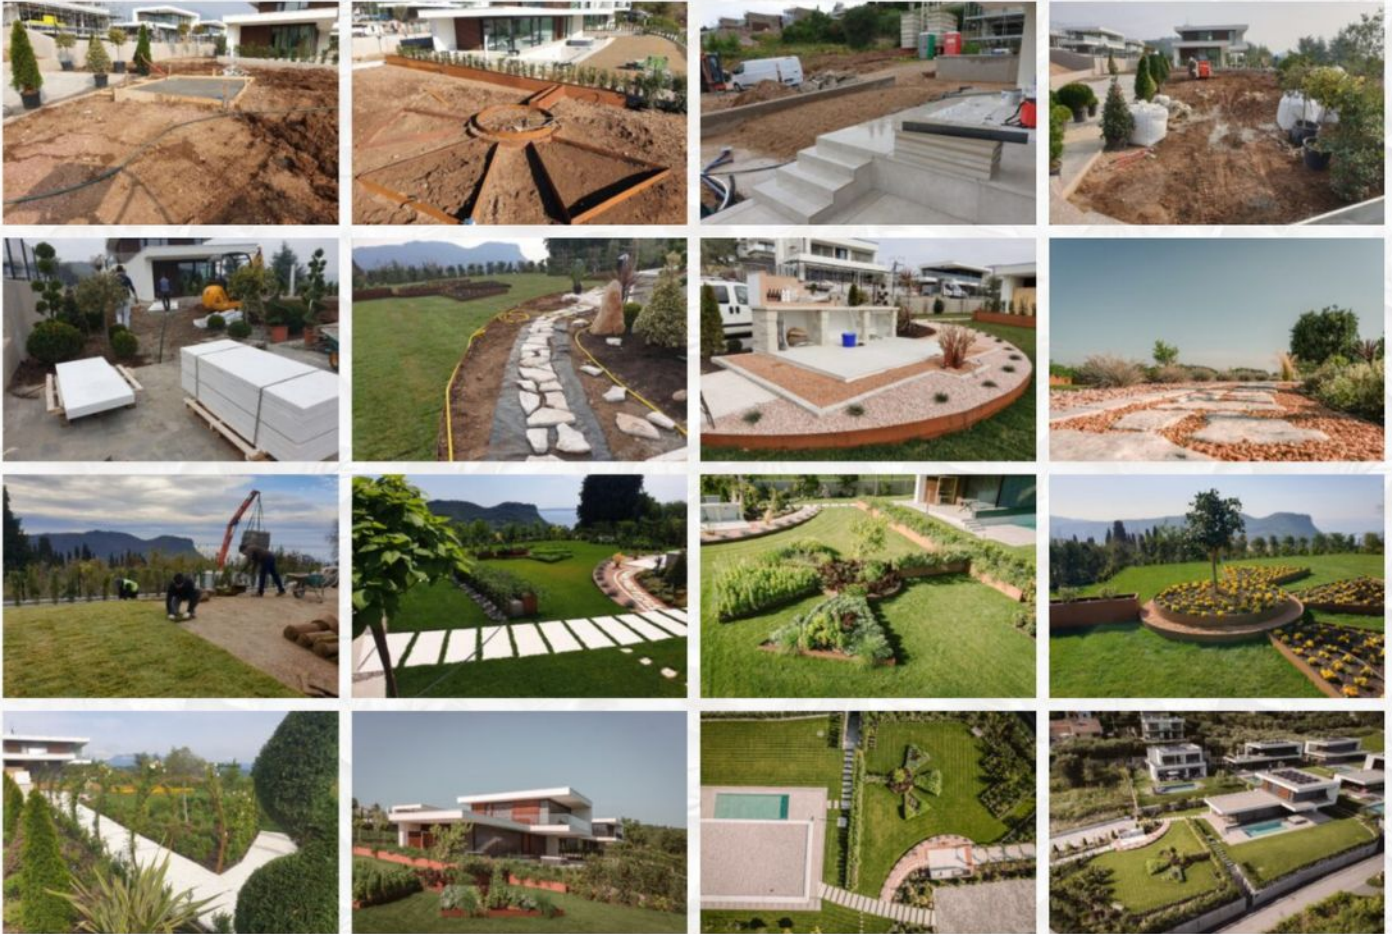

MARCIAGA GOLF