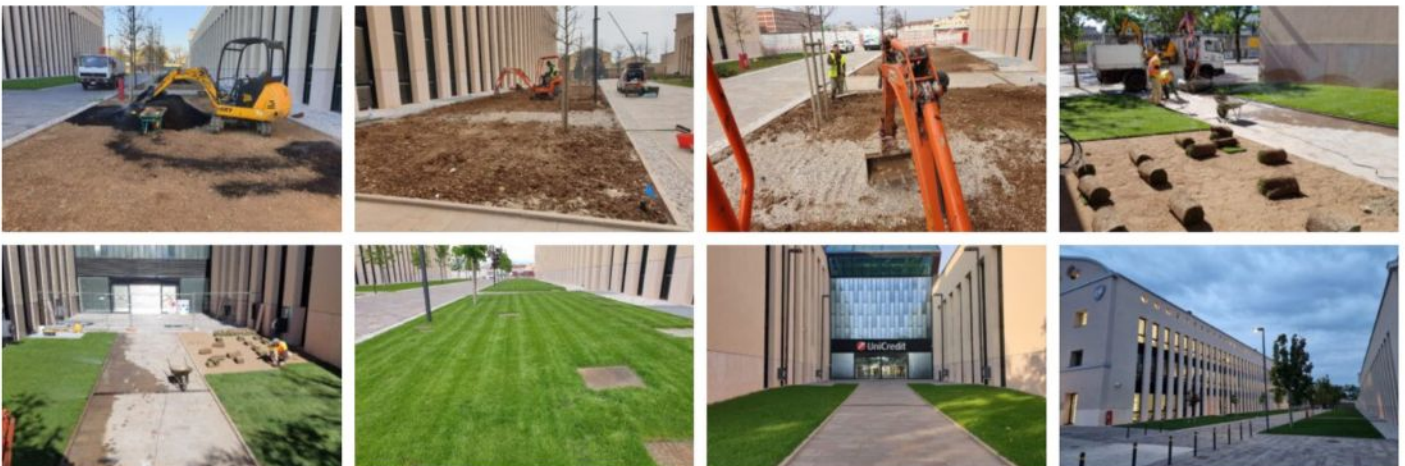

PROGETTI GARDEA

ALCUNI LAVORI REALIZZATI

OGNI SPAZIO RACCONTA UNA STORIA

Ogni giardino che realizziamo è un'opera unica, pensata per armonizzarsi perfettamente con l'ambiente e il carattere esclusivo di ogni villa. Scopri le nostre creazioni e lasciati ispirare. Dal concept alla realizzazione, ogni progetto è studiato nei minimi dettagli per offrire un'esperienza di bellezza e funzionalità senza compromessi. Guarda con i tuoi occhi il lusso della natura su misura.

Molti dei nostri progetti più prestigiosi sono realizzati per clienti che desiderano mantenere la massima riservatezza. Per questo, solo una selezione dei nostri lavori è visibile qui. Ogni giardino è un'opera su misura, pensata per valorizzare ogni spazio con eleganza e discrezione.

UNICREDIT FABBRICATO 24